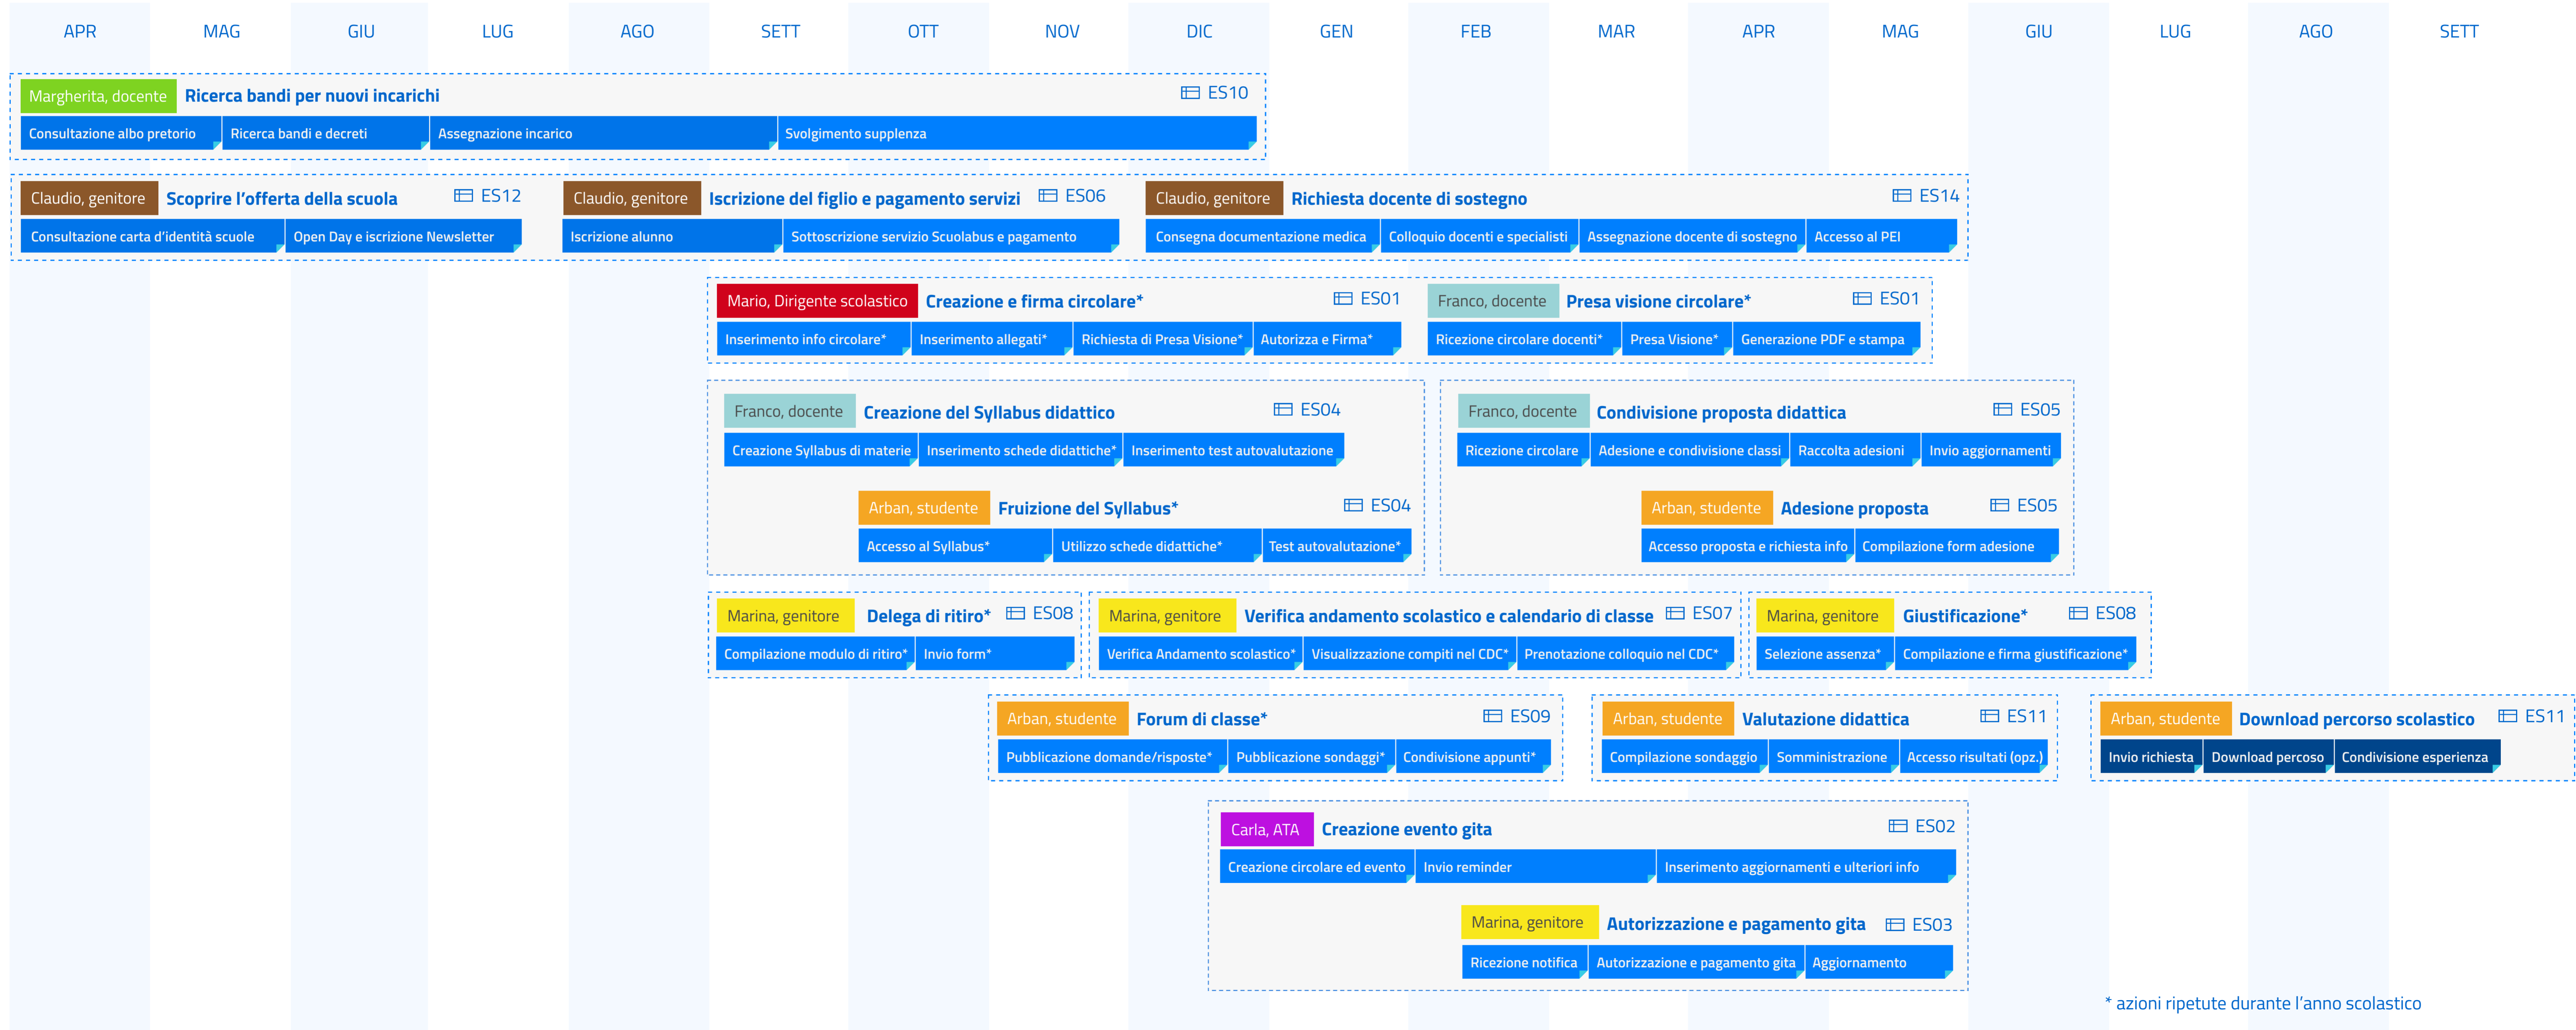

Personas di riferimento

- Mario - Dirigente Scolastico
- Carla - Personale ATA
- Margherita - Docente
- Franco - Docente
- Arban - Studente
- Marina - Genitore
- Claudio - Genitore

Prima dell'inizio dell'anno scolastico

Ricerca di opportunità, Informazione ai nuovi utenti, Iscrizioni e pagamenti

Durante l'anno scolastico

Didattica, Comunicazioni, Autorizzazioni, Progetti

Alla fine dell'anno scolastico

Ex studenti

* azioni ripetute durante l'anno scolastico